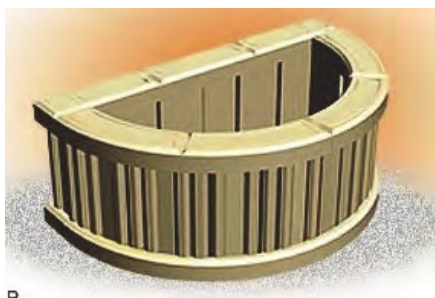

60 см высота
60 см ширина по диаметру круга

7500 руб.

ВАЗОН СРЕДНИЙ
«ЕЛИЗАВЕТА»

40 см высота
60 см ширина по диаметру круга

4000 руб.

ВАЗОН СРЕДНИЙ
«ДВОРЦОВЫЙ»

40 см высота
60 см ширина по диаметру круга

4000 руб.

Комплект:
4 основания,
4 закрышки
(угловые),
16 ломелей,
4 накладных
крышки (угловые)

96 000 рублей за комплект (S31)

D

«Цветник» D

диаметр 0,9 м;

- высота цветника 25 см - **8000 руб;**
- высота цветника 35 см - **9600руб;**
- высота цветника 45 см - **10400 руб.**

Комплект:
8 оснований,
8 закрышек,
16 ломелей,
8 накладных
крышек

80 000 рублей за комплект (K32)

P

«Цветник» P

длина 0,9 м; ширина 0,55 м;

- высота цветника 25 см - **7200 руб;**
- высота цветника 35 см - **8320 руб;**
- высота цветника 45 см - **9600 руб.**

Комплект:
4 полукруглых
основания,
3 прямых
основания,
14 ломелей,
3 прямых
закрышки,
4 полукруглых
закрышки,
3 прямых крышки,
4 полукруглых
накладных
крышки.

160 000 рублей за комплект (K33)