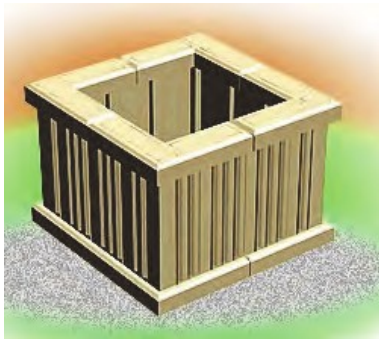

2500 руб.

ВАЗОН «ДВОРЦОВЫЙ»

60 см высота
60 см ширина по диаметру круга

7500 руб.

ВАЗОН «ЕЛИЗАВЕТА»

60 см высота
60 см ширина по диаметру круга

7500 руб.

ВАЗОН «ПИТЕРГОФ»

60 см высота
60 см ширина по диаметру круга

7500 руб.

ВАЗОН СРЕДНИЙ
«ЕЛИЗАВЕТА»

40 см высота
60 см ширина по диаметру круга

4000 руб.

ВАЗОН СРЕДНИЙ
«ДВОРЦОВЫЙ»

40 см высота
60 см ширина по диаметру круга

4000 руб.

ВАЗОН СРЕДНИЙ
«ПИТЕРГОФ»

40 см высота
60 см ширина по диаметру круга

4000 руб.

«Цветник» L

длина 0,6 м; ширина 0,6 м;

- высота цветника 25 см - **6080 руб;**
- высота цветника 35 см - **7200 руб;**
- высота цветника 45 см - **8000 руб.**

Комплект:
4 основания,
4 закрышки
(угловые),
16 ломелей,
4 накладных
крышки (угловые)

96 000 рублей за комплект (S31)

D

«Цветник» D

диаметр 0,9 м;

- высота цветника 25 см - **8000 руб;**
- высота цветника 35 см - **9600руб;**
- высота цветника 45 см - **10400 руб.**