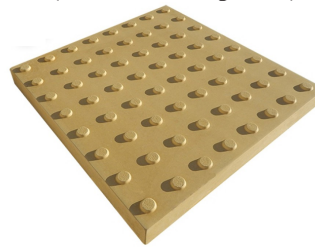

*** «ПРОДОЛЬНЫЕ РИФЫ» (прямо)**

500 x 500 x 50 мм / 4 шт./м.кв

300 руб./шт

**«КОНУСНЫЕ РИФЫ»
(шахматный порядок)**

500 x 500 x 50 мм / 4 шт./м.кв

2800 руб./м2

«ДИАГОНАЛЬНЫЕ РИФЫ» (поворот)

500 x 500 x 50 мм / 4 шт./м.кв

2800 руб./м2

**«КОНУСНЫЕ РИФЫ»
(линейный порядок)**

500 x 500 x 50 мм / 4 шт./м.кв

2800 руб./м2

*** указаны ЛИТЬЕВЫЕ ЖЁСТКИЕ ФОРМЫ**

Цены указаны без учёта НДС

<p>«ДИАГОНАЛЬНЫЕ РИФЫ» (поворот)</p>  <p>400 x 400 x 80 мм / 6,25 шт./м.кв</p>	<p>4000 руб./м2</p>	<p>«ПРОДОЛЬНЫЕ РИФЫ» (прямо)</p>  <p>400 x 400 x 80 мм / 6,25 шт./м.кв</p>	<p>4000 руб./м2</p>
<p>«КОНУСНЫЕ РИФЫ» (стоп)</p>  <p>400 x 400 x 80 мм / 6,25 шт./м.кв</p>	<p>4000 руб./м2</p>	<p>«ПРЯМОЛИНЕЙНЫЕ ПАРАЛЛЕЛЬНЫЕ РИФЫ»</p>  <p>500 x 180 x 50 мм 500 x 150 x 50 мм</p>	<p>400 руб./шт</p>
<p>«ТРИ ПРОДОЛЬНЫХ РИФА»</p>  <p>300 x 300 x 50 мм</p>	<p>3000 руб./м2</p>		