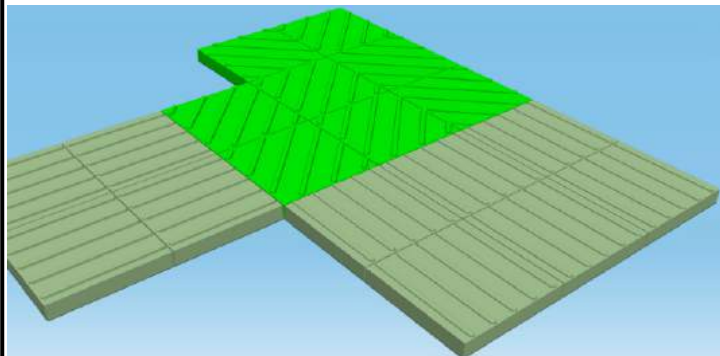

ТАКТИЛЬНЫЕ ПЛИТЫ ДЛЯ СЛАБОВИДЯЩИХ И СЛЕПЫХ

ГОСТ 52875-2007 «Указатели тактильные наземные
для инвалидов по зрению»

*** «ДИАГОНАЛЬНЫЕ РИФЫ» (поворот)**

300 x 300 x 50 мм / 11,11 шт./м.кв

100 руб./шт

*** «ПРОДОЛЬНЫЕ РИФЫ» (прямо)**

300 x 300 x 50 мм / 11,11 шт./м.кв

100 руб./шт

*** «КОНУСНЫЕ РИФЫ» (стоп)**

300 x 300 x 50 мм / 11,11 шт./м.кв

100 руб./шт

*** «КВАДРАТНЫЕ РИФЫ»
(препятствие)**

300 x 300 x 50 мм / 11,11 шт./м.кв

100 руб./шт

*** «ПРОДОЛЬНЫЕ РИФЫ» (прямо)**

500 x 500 x 50 мм / 4 шт./м.кв

300 руб./шт

**«КОНУСНЫЕ РИФЫ»
(шахматный порядок)**

500 x 500 x 50 мм / 4 шт./м.кв

2800 руб./м2

«ДИАГОНАЛЬНЫЕ РИФЫ» (поворот)

500 x 500 x 50 мм / 4 шт./м.кв

2800 руб./м2

**«КОНУСНЫЕ РИФЫ»
(линейный порядок)**

500 x 500 x 50 мм / 4 шт./м.кв

2800 руб./м2

*** указаны ЛИТЬЕВЫЕ ЖЁСТКИЕ ФОРМЫ**

Цены указаны без учёта НДС

<p>«ДИАГОНАЛЬНЫЕ РИФЫ» (поворот)</p>  <p>400 x 400 x 80 мм / 6,25 шт./м.кв</p>	<p>4000 руб./м2</p>	<p>«ПРОДОЛЬНЫЕ РИФЫ» (прямо)</p>  <p>400 x 400 x 80 мм / 6,25 шт./м.кв</p>	<p>4000 руб./м2</p>
<p>«КОНУСНЫЕ РИФЫ» (стоп)</p>  <p>400 x 400 x 80 мм / 6,25 шт./м.кв</p>	<p>4000 руб./м2</p>	<p>«ПРЯМОЛИНЕЙНЫЕ ПАРАЛЛЕЛЬНЫЕ РИФЫ»</p>  <p>500 x 180 x 50 мм 500 x 150 x 50 мм</p>	<p>400 руб./шт</p>
<p>«ТРИ ПРОДОЛЬНЫХ РИФА»</p>  <p>300 x 300 x 50 мм</p>	<p>3000 руб./м2</p>		